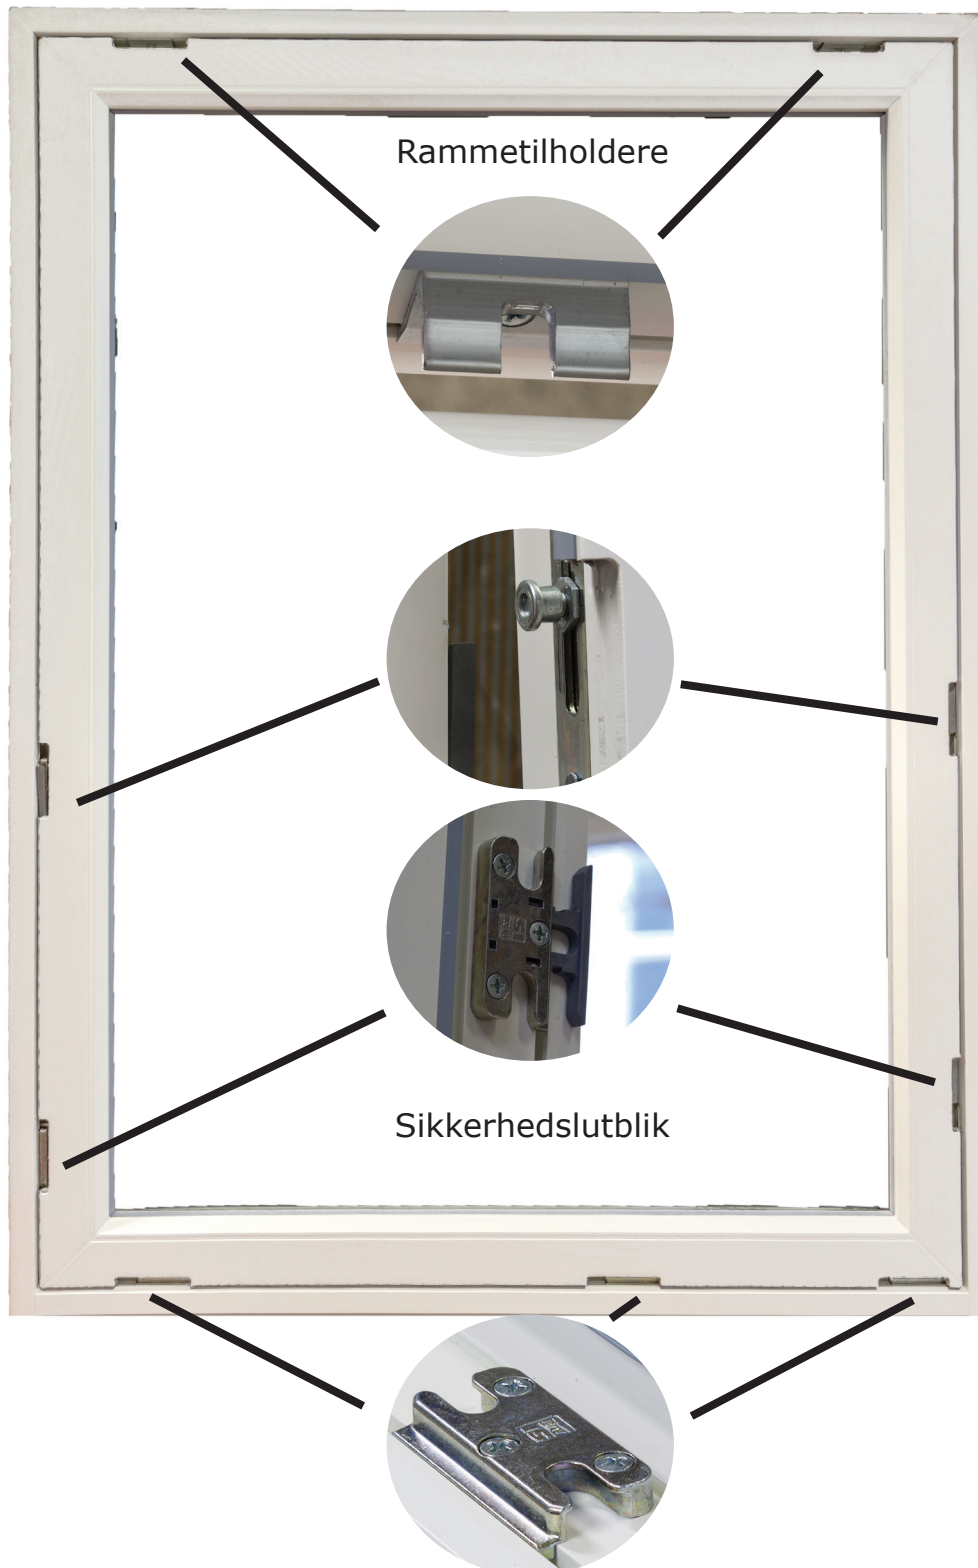

EKSTRA SIKKERHED TOPSTYRET VINDUE

En ekstra rulle ved hvert hjørne i bund med sikkerhedslutblik på alle ruller, 2 ekstra rammetilholdere i top

Aflåseligt greb

Hærdet laminieret rude

Priseksempel fuld sikkerhedspakke
Størrelse: 123,0 x 148,0 cm