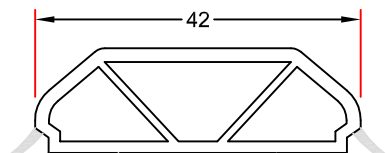

26mm ilagt srosse,
kan også leveres i 18mm.

25mm keklet srosse
ved 40mm glas

23mm energisrosse
med grå bånd.

23mm keklet srosse kun til indvendig.

35mm energisrosse
med grå bånd.

20mm energisrosse
med grå bånd.

42mm energisrosse
med grå bånd.

42mm keklet srosse kun til indvendig.

Hvidbjerg Vinduet A/S
Østergade 24, Hvidbjerg, 7790 Thyholm
Tlf.: 96912222 Faxnr.: 96912233

Sag:

EverluxxCLASSIC®

Emne: Energisrosser og ilagte srosser
Kan vælges med eller uden wiener srosse