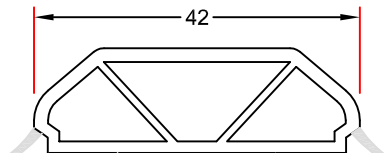

26mm ilagt srosse,
kan også leveres i 18mm.

25mm keklet srosse
ved 40mm glas

23mm energisrosse
med grå bånd.

23mm keklet srosse kun til indvendig.

35mm energisrosse
med grå bånd.

20mm energisrosse
med grå bånd.

42mm energisrosse
med grå bånd.

42mm keklet srosse kun til indvendig.

Hvidbjerg Vinduet A/S
Østergade 24, Hvidbjerg, 7790 Thyholm
Tlf.: 96912222 Faxnr.: 96912233

Sag:

EverluxxCLASSIC®

Emne: Energisrosser og ilagte srosser
Kan vælges med eller uden wiener srosse