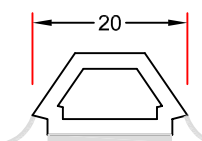

26mm ilagt srosse,
kan også leveres i 18mm.

25mm keklet srosse
ved 40mm glas

23mm energisrosse
med grå bånd.

23mm keklet srosse kun til indvendig.

35mm energisrosse
med grå bånd.

20mm energisrosse
med grå bånd.

42mm energisrosse
med grå bånd.

42mm keklet srosse kun til indvendig.

Hvidbjerg Vinduet A/S
Østergade 24, Hvidbjerg, 7790 Thyholm
Tlf.: 96912222 Faxnr.: 96912233

Sag:

EverluxxCLASSIC®

Emne: Energisrosser og ilagte srosser
Kan vælges med eller uden wiener srosse