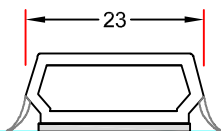

26mm ilagt srosse,
kan også leveres i 18mm.

25mm keklet srosse
ved 40mm glas

23mm energisrosse
med grå bånd.

23mm keklet srosse kun til indvendig.

35mm energisrosse
med grå bånd.

20mm energisrosse
med grå bånd.

42mm energisrosse
med grå bånd.

42mm keklet srosse kun til indvendig.

Hvidbjerg Vinduet A/S
Østergade 24, Hvidbjerg, 7790 Thyholm
Tlf.: 96912222 Faxnr.: 96912233

Sag:

EverluxxCLASSIC®

Emne: Energisrosser og ilagte srosser
Kan vælges med eller uden wiener srosse