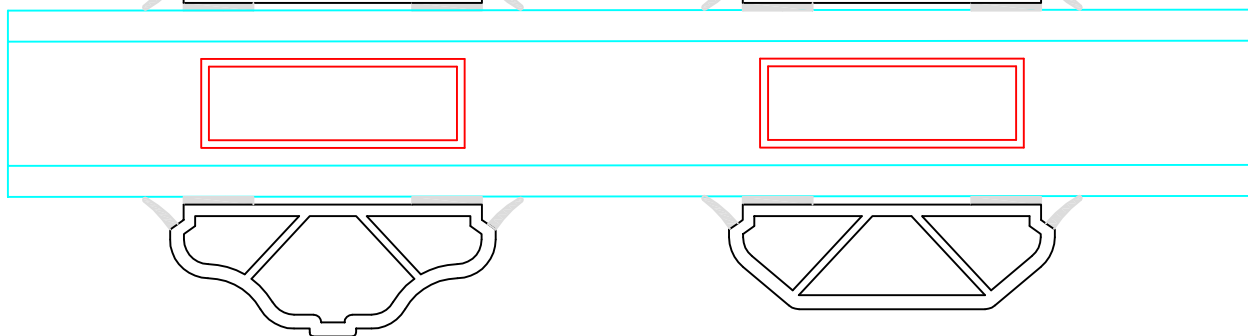

26mm ilagt srosse,
kan også leveres i 18mm.

25mm keklet srosse
ved 40mm glas

23mm energisrosse
med grå bånd.

23mm keklet srosse kun til indvendig.

35mm energisrosse
med grå bånd.

20mm energisrosse
med grå bånd.

42mm energisrosse
med grå bånd.

42mm keklet srosse kun til indvendig.

Hvidbjerg Vinduet A/S
Østergade 24, Hvidbjerg, 7790 Thyholm
Tlf.: 96912222 Faxnr.: 96912233

Sag:

EverluxxCLASSIC®

Emne: Energisrosser og ilagte srosser
Kan vælges med eller uden wiener srosse