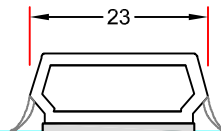

26mm ilagt srosse,
kan også leveres i 18mm.

25mm keklet srosse
ved 40mm glas

23mm energisrosse
med grå bånd.

23mm keklet srosse kun til indvendig.

35mm energisrosse
med grå bånd.

20mm energisrosse
med grå bånd.

42mm energisrosse
med grå bånd.

42mm keklet srosse kun til indvendig.

Hvidbjerg Vinduet A/S
Østergade 24, Hvidbjerg, 7790 Thyholm
Tlf.: 96912222 Faxnr.: 96912233

Sag:

EverluxxCLASSIC®

Emne: Energisrosser og ilagte srosser
Kan vælges med eller uden wiener srosse