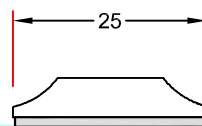

26mm ilagt srosse,
kan også leveres i 18mm.

25mm keklet srosse
ved 40mm glas

23mm energisrosse
med grå bånd.

23mm keklet srosse kun til indvendig.

35mm energisrosse
med grå bånd.

20mm energisrosse
med grå bånd.