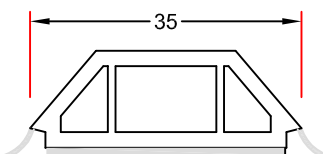

26mm ilagt srosse,
kan også leveres i 18mm.

25mm keklet srosse
ved 40mm glas

23mm energisrosse
med grå bånd.

23mm keklet srosse kun til indvendig.

35mm energisrosse
med grå bånd.

20mm energisrosse
med grå bånd.

42mm energisrosse
med grå bånd.

42mm keklet srosse kun til indvendig.

Hvidbjerg Vinduet A/S
Østergade 24, Hvidbjerg, 7790 Thyholm
Tlf.: 96912222 Faxnr.: 96912233

Sag:

EverluxxCLASSIC®

Emne: Energisrosser og ilagte srosser
Kan vælges med eller uden wiener srosse