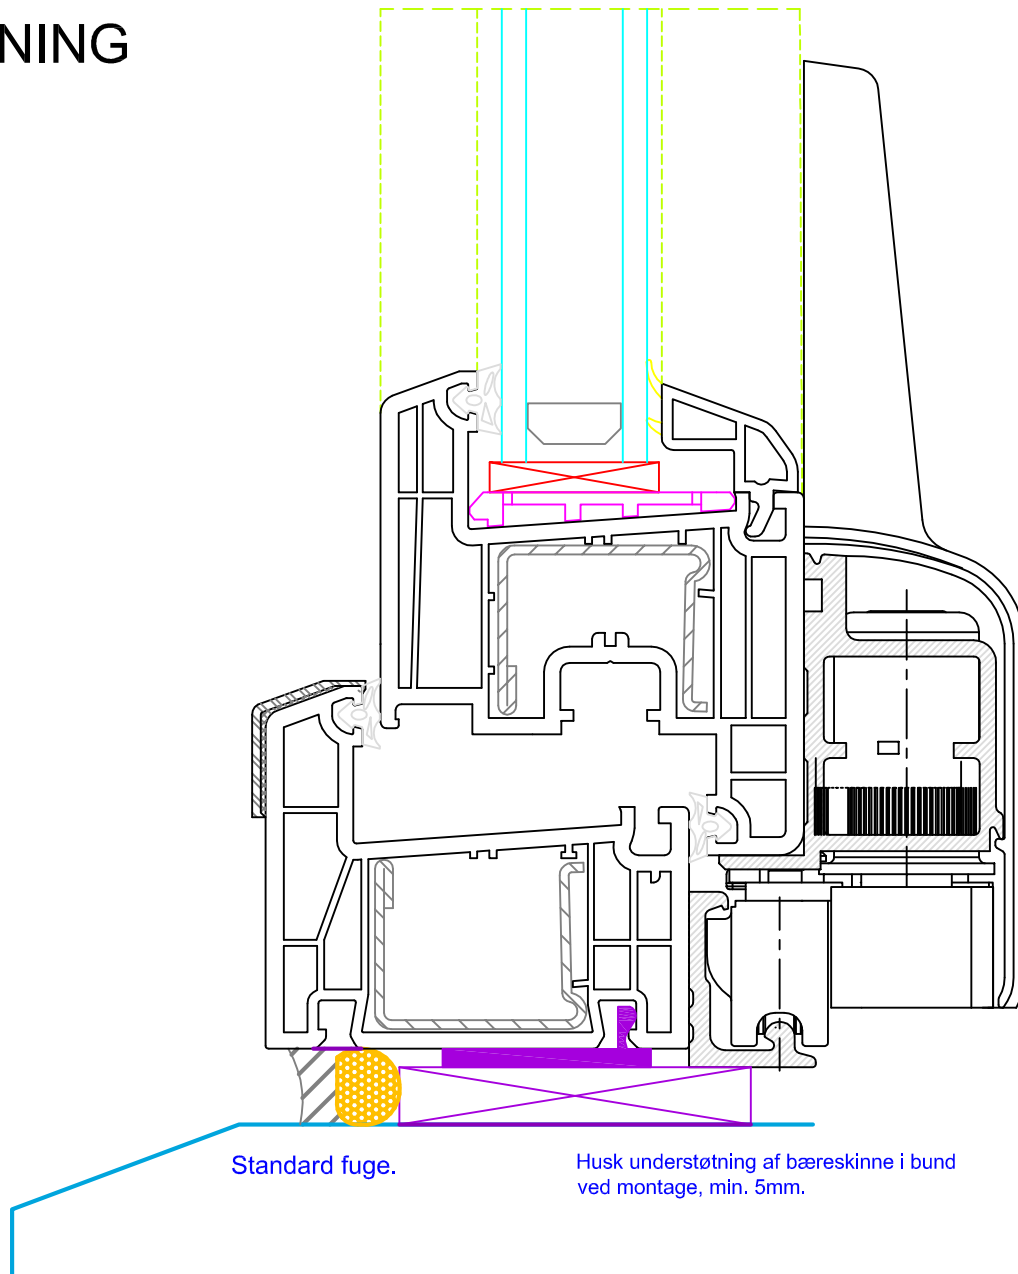

LØSNING

Hvidbjerg Vinduet A/S

Østergade 24, Hvidbjerg, 7790 Thyholm
Tlf.: 96912222 Faxnr.: 96912233

Visning:
L25

Sag:

Everluxx+PLUS®

Emne: SKYDEDØR
Montage ved bund af skydedør

Mål:
1:1,5

Dato:
APRIL 2011

Tegn. nr.:
PL 3,14

Rev:

Ref:
BC