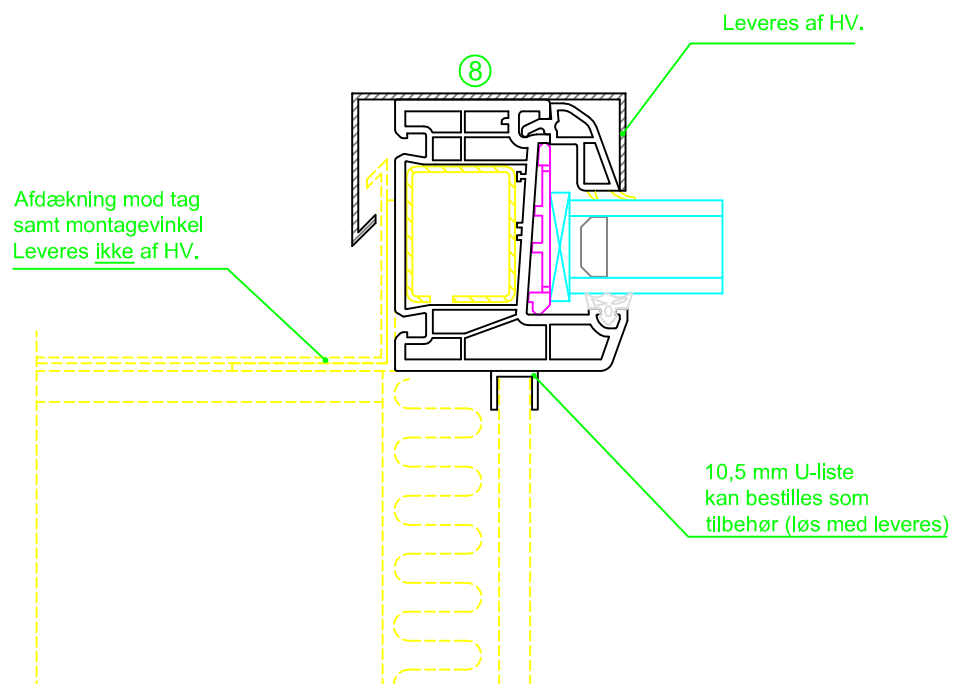

Sag:

**Everluxx+PLUS®**

Emne: KARNAPPER

Mål:  
1:1

Dato:  
APRIL 2011

Tegn. nr:  
PL 7.10

Rev:

Ref:  
BC

EKSEMPEL PÅ TILSLUTNING MOD ANDET TAG I SIDER OG TOP VED RYTTERLYS  
 BEMÆRK: ALTID 70 MM KARM

**Hvidbjerg Vinduet A/S**

Østergade 24, Hvidbjerg, 7790 Thyholm  
 Tlf.: 96912222 Faxnr.: 96912233

Sag:

**Everluxx+PLUS®**