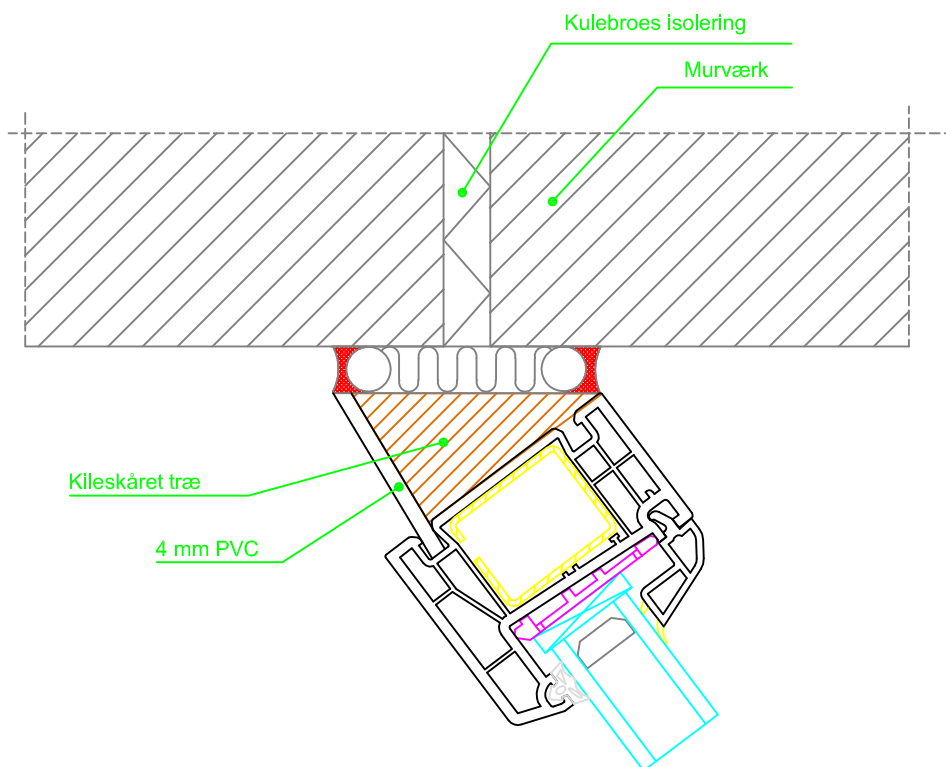

EKSEMPEL PÅ TILSLUTNING I SIDER

Hvidbjerg Vinduet A/S

Østergade 24, Hvidbjerg, 7790 Thyholm
Tlf.: 96912222 Faxnr.: 96912233

Sag:

Everluxx+PLUS®

Emne: KARNAPPER

Mål:
1:1

Dato:
APRIL 2011

Tegn. nr:
PL 7.4

Rev:

Ref:
BC