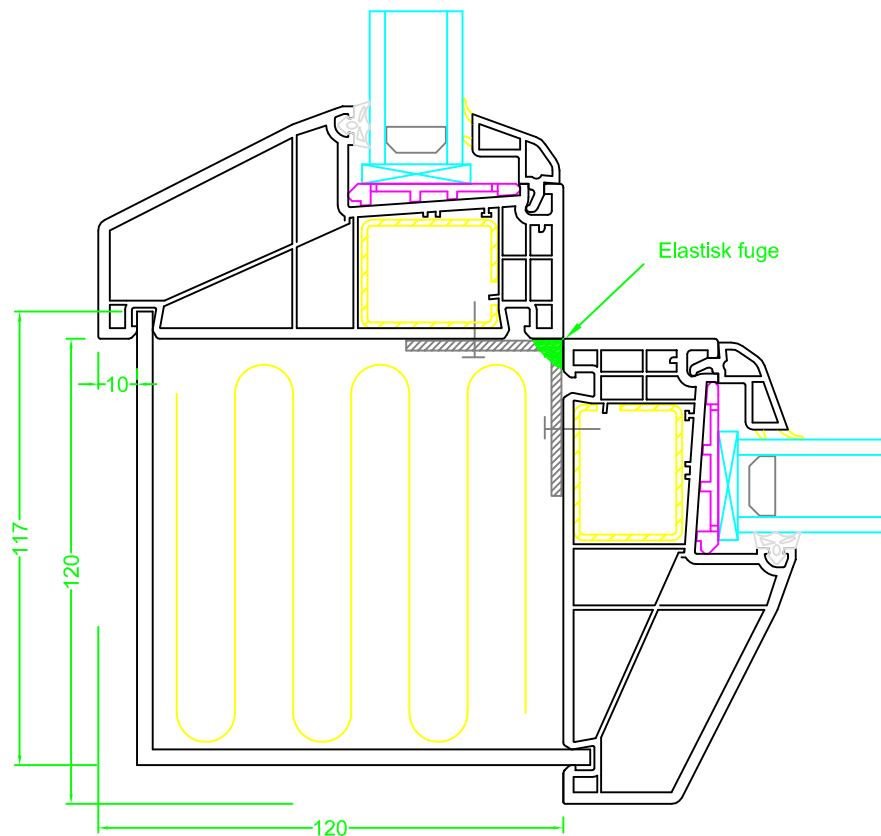

Rev:

Ref:  
BC

40mm elgalv. stålvinkel pr. max. 700mm.

Isolering

4mm bukket PVC plade

90° HJØRNE MED 120 MM KARM

BEMÆRK: 120 KARM KAN IKKE KOMBINERES MED TAGLØSNING

**Hvidbjerg Vinduet A/S**