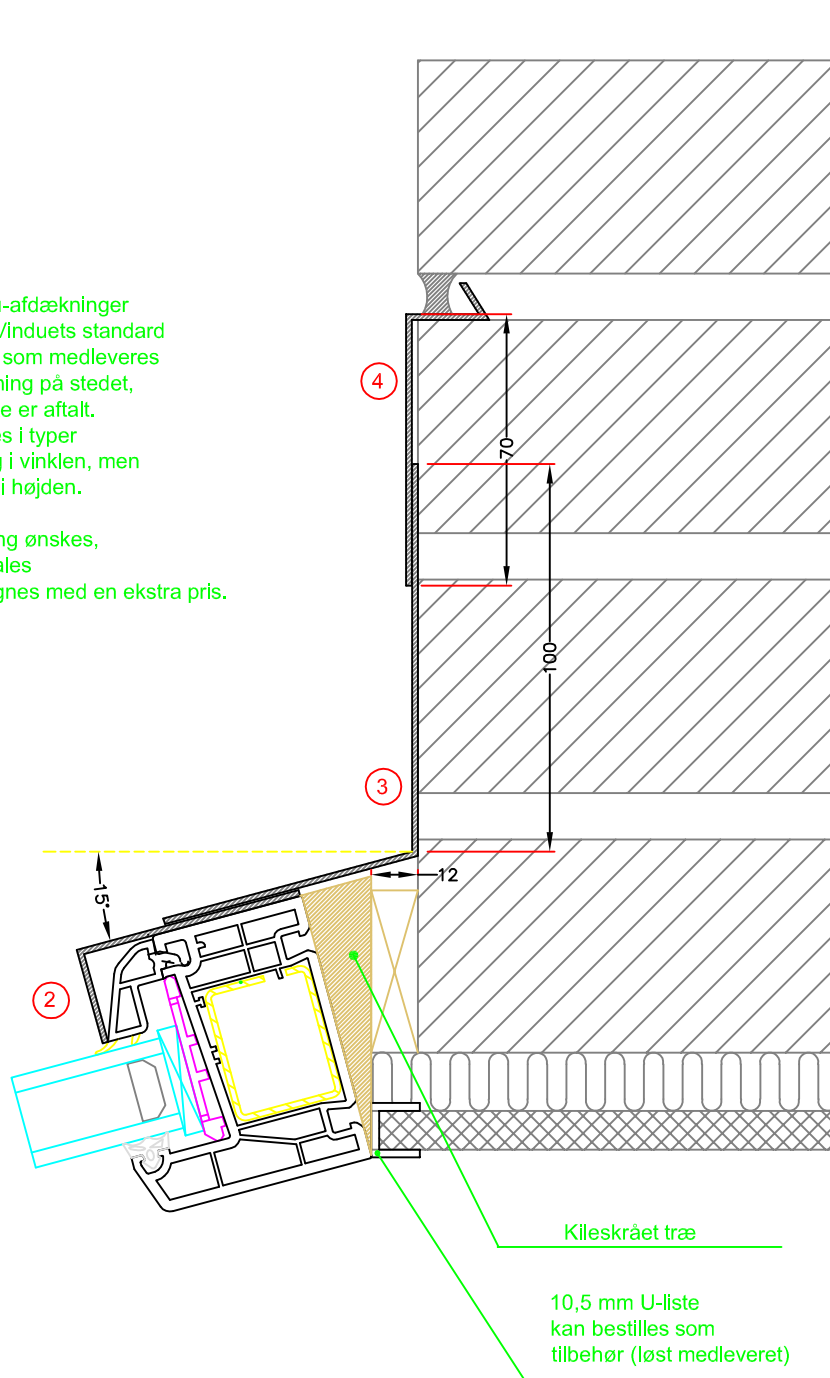

Emne: KARNAPPER

Mål:  
1:1

Dato:  
APRIL 2011

Tegn. nr:  
PL 7.1

Rev:

Ref:  
BC

De 3 viste Alu-afdækninger er Hvidbjerg Vinduets standard afdækninger, som medleveres for evt. tilpasning på stedet, hvis andet ikke er aftalt. Type 3 leveres i typer med 5° spring i vinklen, men altid 100 mm i højden. Hvis anden type afdækning ønskes, skal dette aftales og der må regnes med en ekstra pris.