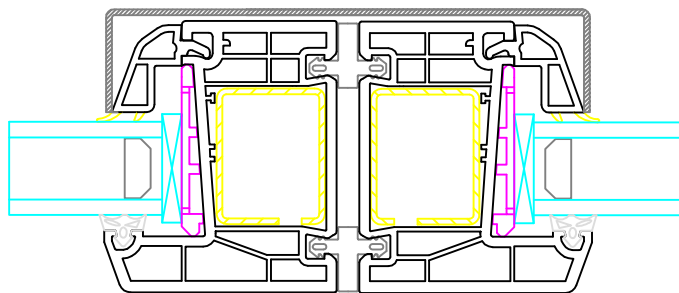

Mål:  
1:1

Dato:  
APRIL 2011

Tegn. nr:  
PL 7.8

Rev:

Ref:  
BC

⑥

86 mm post i tag

⑦