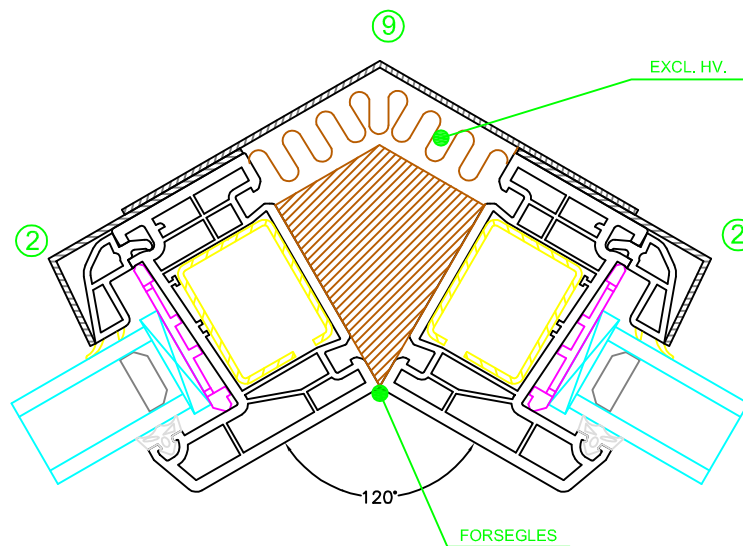

EKSEMPEL PÅ TAGRYGNING VED RYTTERLYS

Hvidbjerg Vinduet A/S

Østergade 24, Hvidbjerg, 7790 Thyholm
Tlf.: 96912222 Faxnr.: 96912233

Sag:

Everluxx+PLUS®

Emne: KARNAPPER

Mål:
1:1

Dato:
APRIL 2011

Tegn. nr:
PL 7.13

Rev:

Ref:
BC