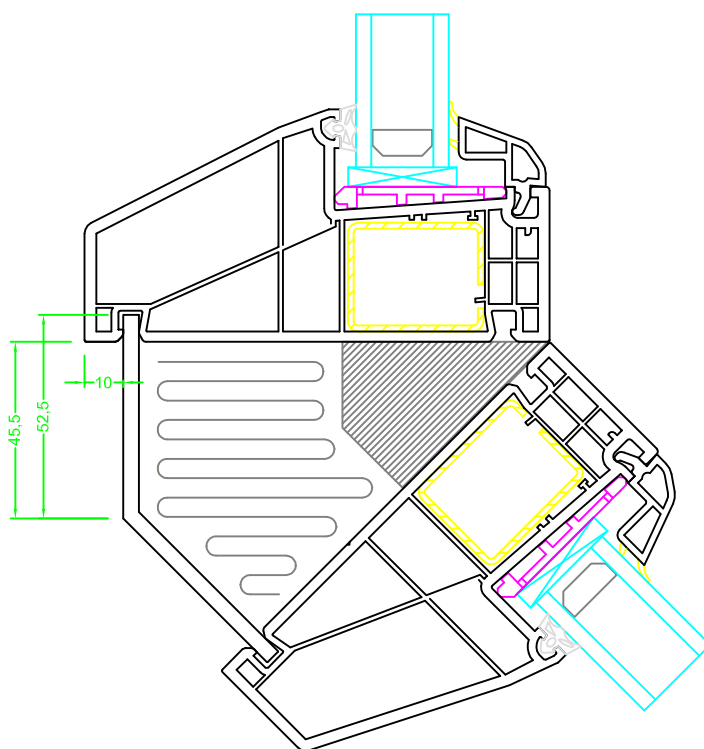

Mål:  
1:1

Dato:  
APRIL 2011

Tegn. nr:  
PL 7.7

Rev:

Ref:  
BC

4mm bukket PVC plade.

Trykimpr. trækile.

Isolering, excl. HV.