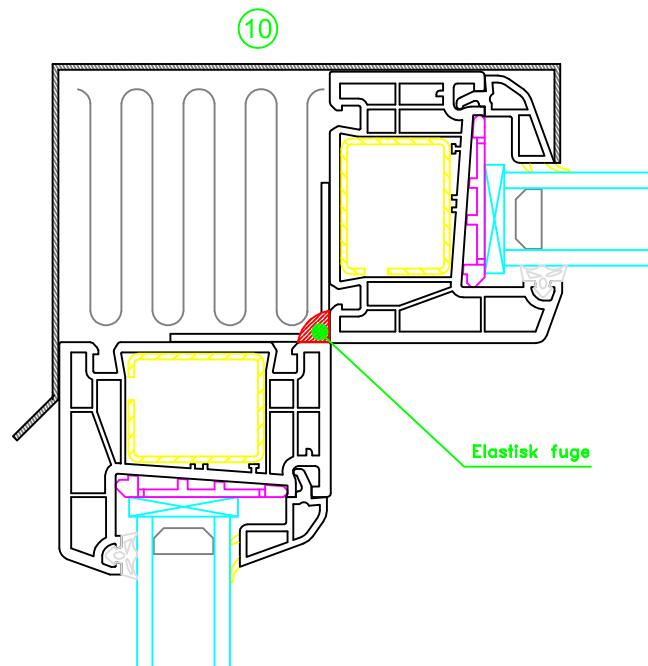

Emne: KARNAPPER

Mål:  
1:1

Dato:  
APRIL 2011

Tegn. nr:  
PL 7.11

Rev:

Ref:  
BC