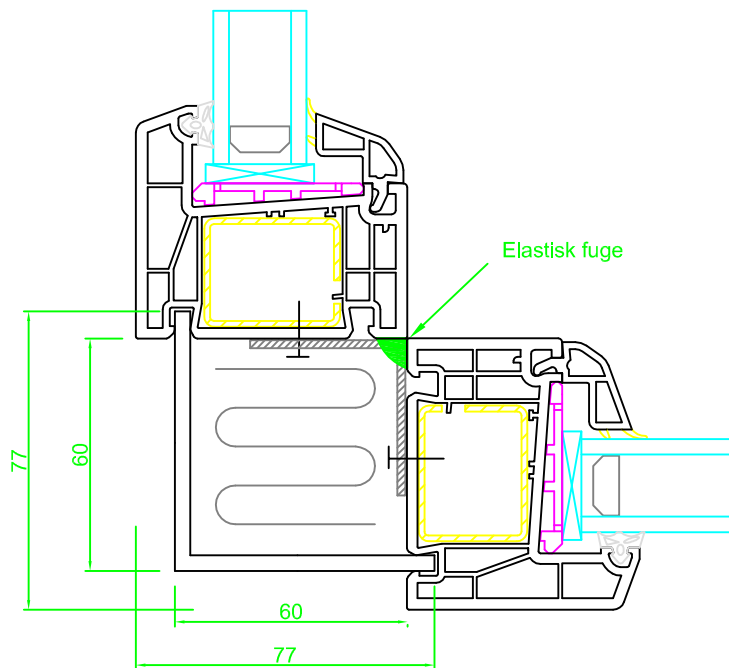

Emne: KARNAPPER

Mål:  
1:1

Dato:  
APRIL 2011

Tegn. nr:  
PL 7.4

Rev:

Ref:  
BC

40mm elgalv. stålvinkele pr. max. 700mm.  
 Isolering  
 4mm bukket PVC plade

90° HLØRNE MED 70 MM KARM