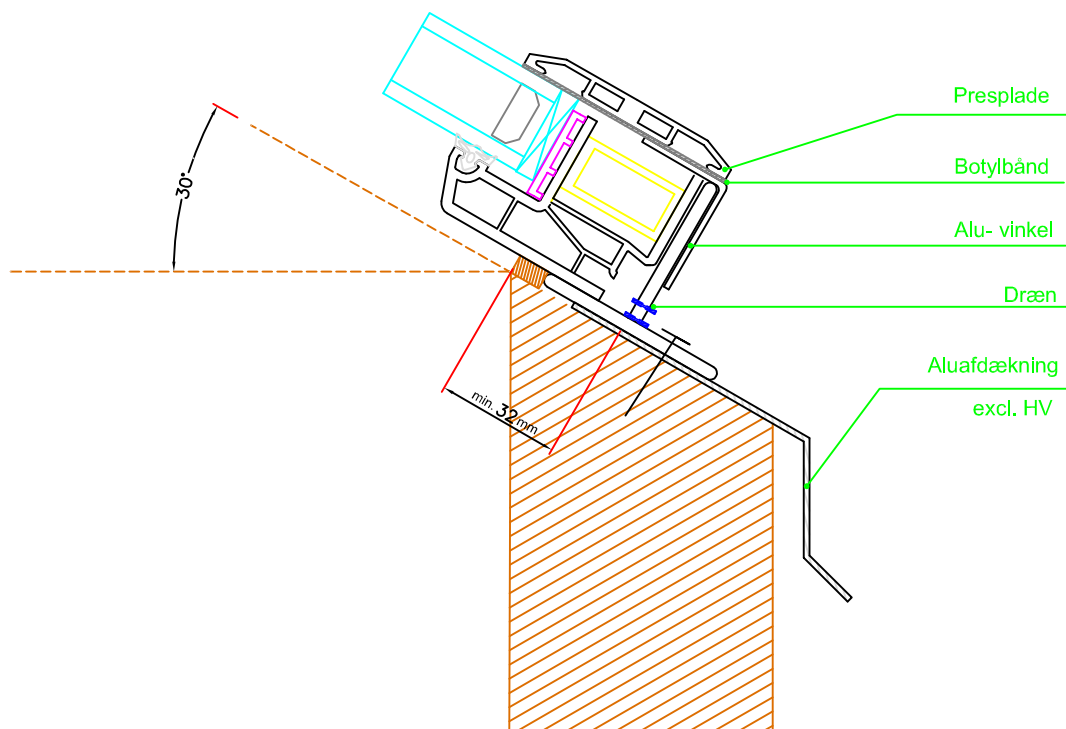

EKSEMPEL PÅ TILSLUTNING VED BUND AF TAG VED RYTTERLYS
BEMÆRK: ALTID 70MM KARM

Hvidbjerg Vinduet A/S

Østergade 24, Hvidbjerg, 7790 Thyholm
Tlf.: 96912222 Faxnr.: 96912233

Sag:

Everluxx+PLUS®

Emne: KARNAPPER

Mål:
1:1

Dato:
APRIL 2011

Tegn. nr:
PL 7.10

Rev:

Ref:
BC