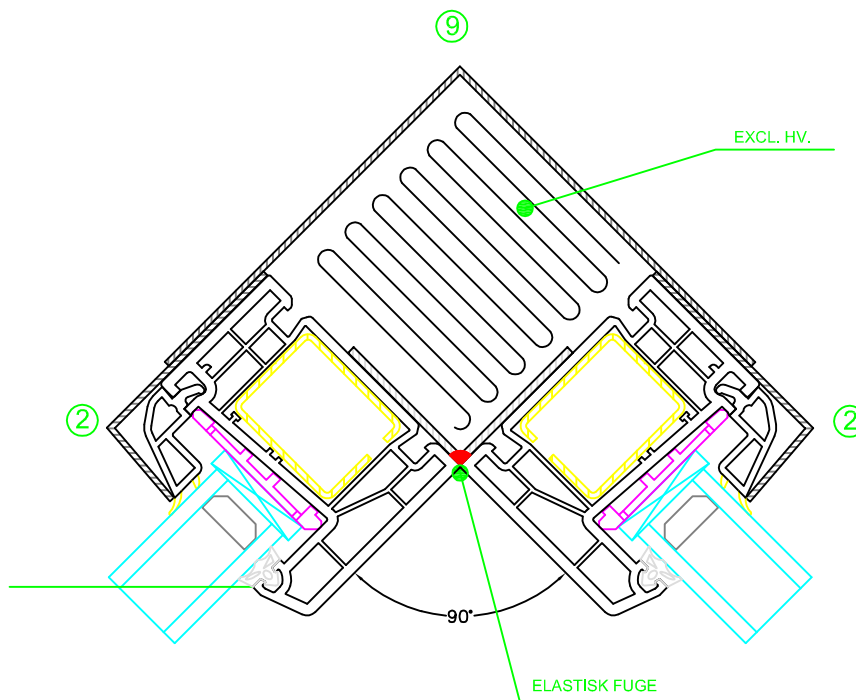

EKSEMPEL PÅ TAGRYGNING VED RYTTERLYS

Hvidbjerg Vinduet A/S

Østergade 24, Hvidbjerg, 7790 Thyholm
Tlf.: 96912222 Faxnr.: 96912233

Sag:

Everluxx+PLUS®

Emne: KARNAPPER

Mål:
1:1

Dato:
APRIL 2011

Tegn. nr:
PL 7.13

Rev:

Ref:
BC