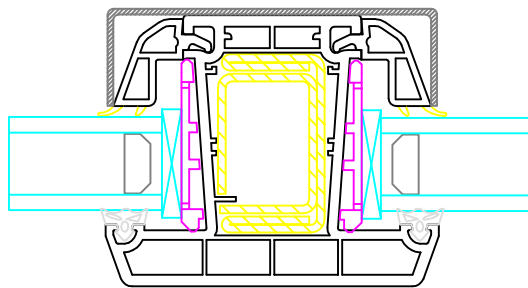

Mål:  
1:1

Dato:  
APRIL 2011

Tegn. nr:  
PL 7.8

Rev:

Ref:  
BC

⑥

86 mm post i tag

⑦