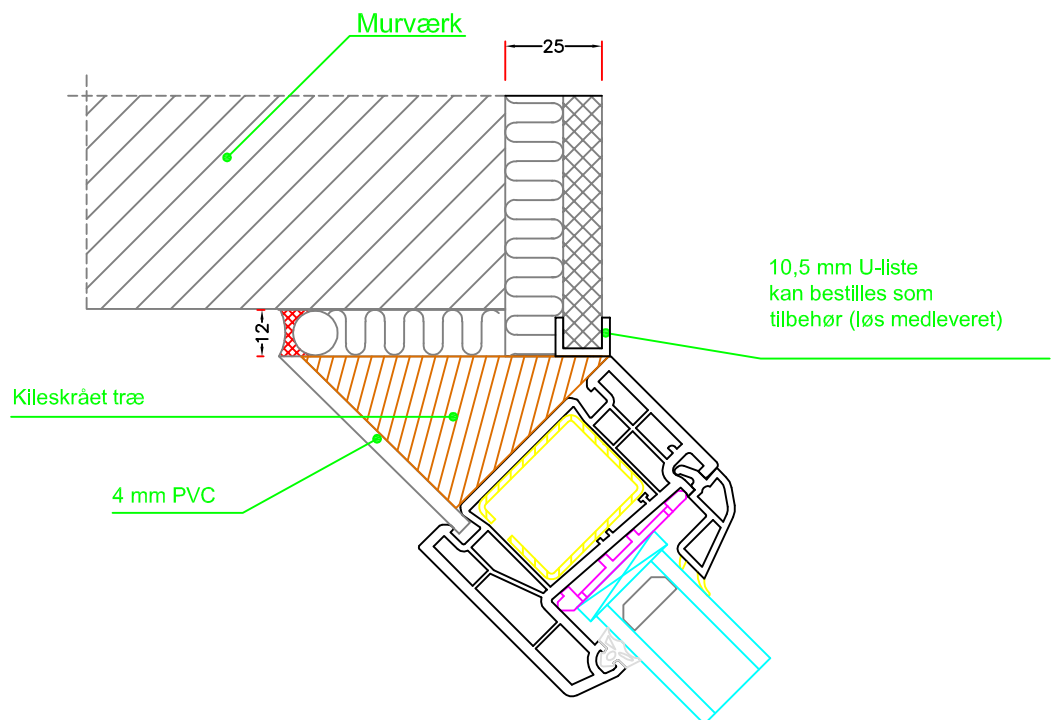

#### EKSEMPEL PÅ TILSLUTNING I SIDER

**Hvidbjerg Vinduet A/S**

Østergade 24, Hvidbjerg, 7790 Thyholm  
Tlf.: 96912222 Faxnr.: 96912233

Sag:

**Everluxx+PLUS®**

Emne: KARNAPPER

Mål:  
1:1

Dato:  
APRIL 2011