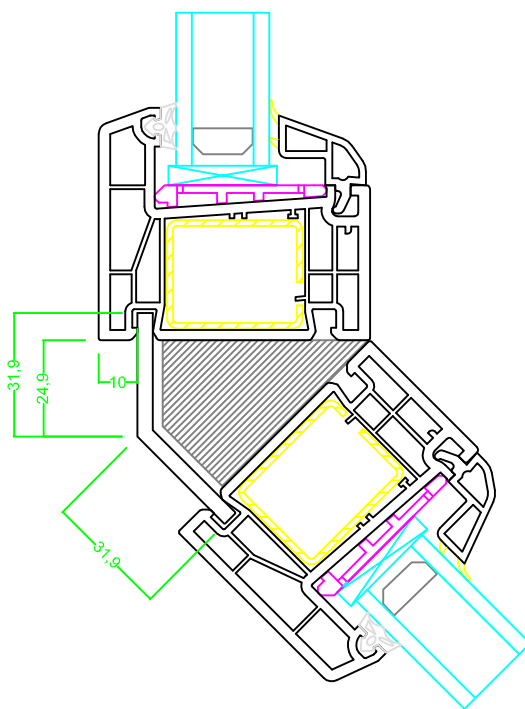

4mm bukket PVC plade.

Trykimpr. trækile.

Hvidbjerg Vinduet A/S

Østergade 24, Hvidbjerg, 7790 Thyholm
Tlf.: 96912222 Faxnr.: 96912233

Sag:

Everluxx+PLUS®

Emne: KARNAPPER

Mål:
1:1

Dato:
APRIL 2011

Tegn. nr:
PL 7.7

Rev:

Ref:
BC