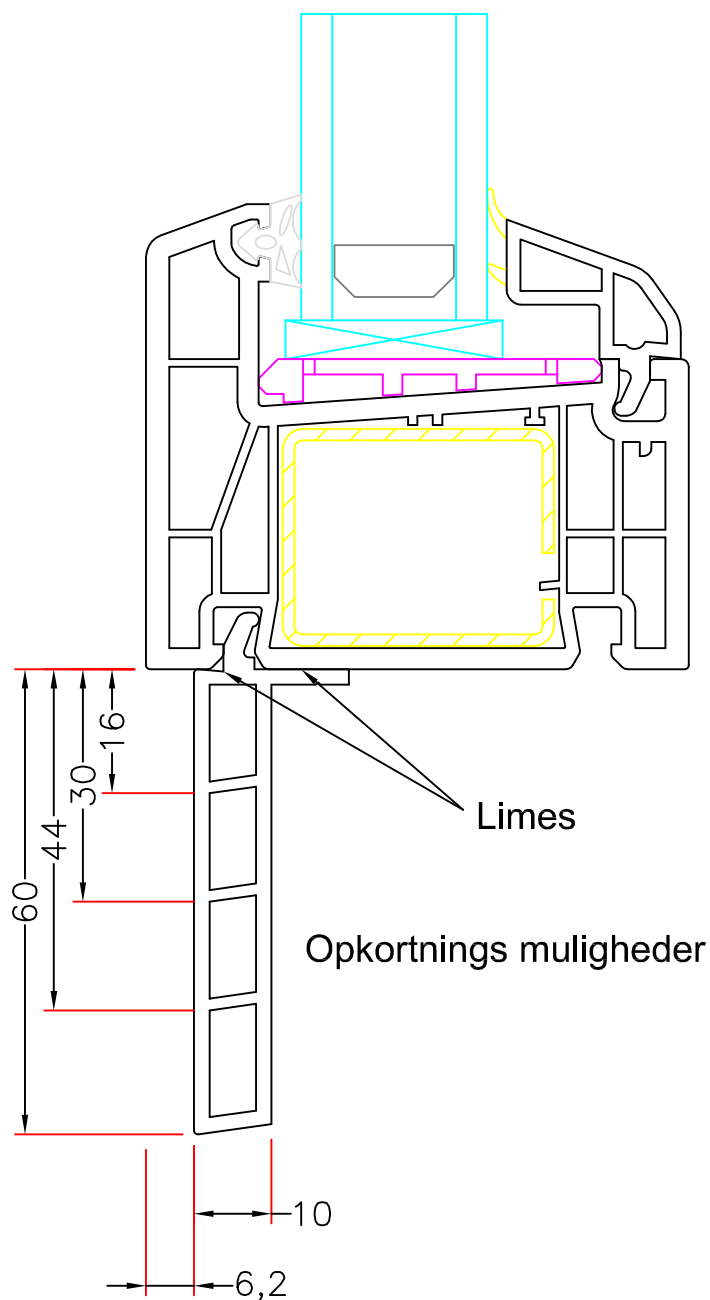

Hvidbjerg Vinduet A/S

Østergade 24, Hvidbjerg, 7790 Thyholm
Tlf.: 96912222 Faxnr.: 96912233

Sag:

Everluxx+PLUS®

Emne: KARPÅFORINGLISTE
16-30-44-60mm

Mål:
1:1

Dato:
APRIL 2011

Tegn. nr:
PL 8,6

Rev:

Ref:
BC