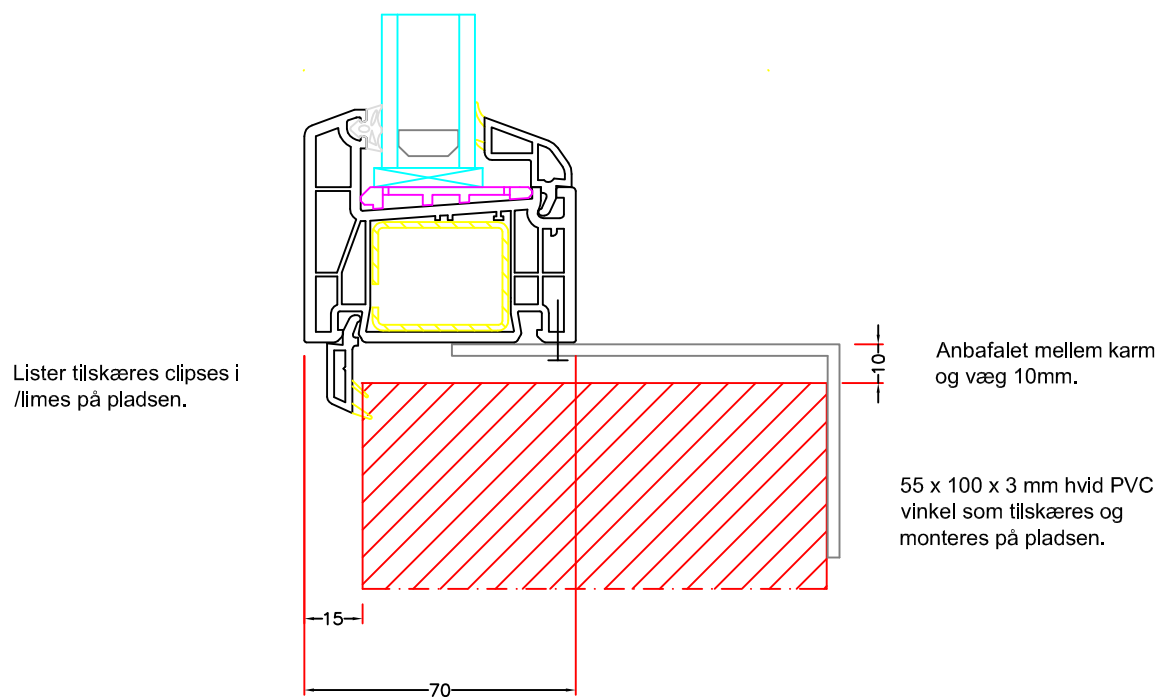

Liste tilslutning ved system PLUS

Hvidbjerg Vinduet A/S

Østergade 24, Hvidbjerg, 7790 Thyholm
Tlf.: 96912222 Faxnr.: 96912233

Sag:

Everluxx+PLUS®

Emne: TILSLUTNING VED PANELVÆG

Mål:
1:2

Dato: APRIL 2011

Tegn. nr: PL 8,8

Rev:

Ref:
BC