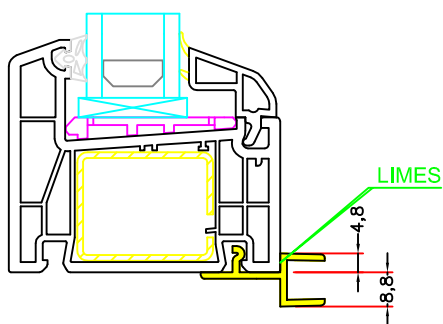

Dato:  
APRIL 2011

Tegn. nr:  
PL 8,6

Rev:

Ref:  
BC

Fræset not i karm

Clipsbar U-Liste, for 10mm plade

Clipsbar U-Liste - forsat ud, for 10mm plade

Clipsbar U-Liste - forsat ind, for 10mm plade