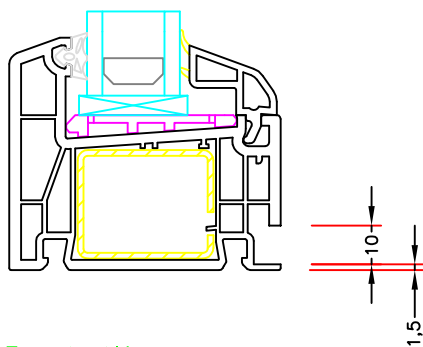

Dato:  
APRIL 2011

Tegn. nr:  
PL 8,6

Rev:

Ref:  
BC

Fræset not i karm

Clipsbar U-Liste, for 10mm plade

Clipsbar U-Liste - forsat ud, for 10mm plade

Clipsbar U-Liste - forsat ind, for 10mm plade