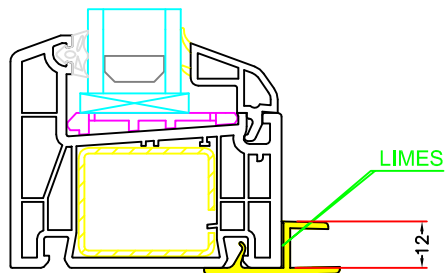

Dato:  
APRIL 2011

Tegn. nr:  
PL 8,6

Rev:

Ref:  
BC

Fræset not i karm

Clipsbar U-Liste, for 10mm plade

Clipsbar U-Liste - forsat ud, for 10mm plade

Clipsbar U-Liste - forsat ind, for 10mm plade