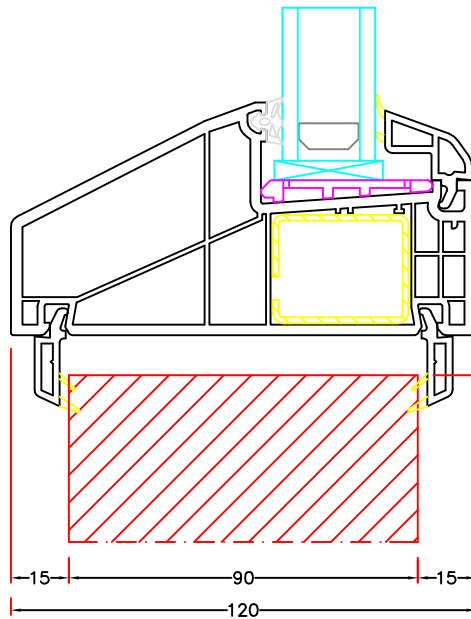

Tegn. nr: PL 8,8

Rev:

Ref:  
BC

## Liste tilslutnings muligheder ved system PLUS

Alt. 1

Lister tilskæres clipses i /limes på pladsen.

Anbefalet mellem karm og væg  
10mm

Alt. 2

Ved vægtykkelser større eller mindre end 90mm.

Lister tilskæres clipses i /limes på pladsen.