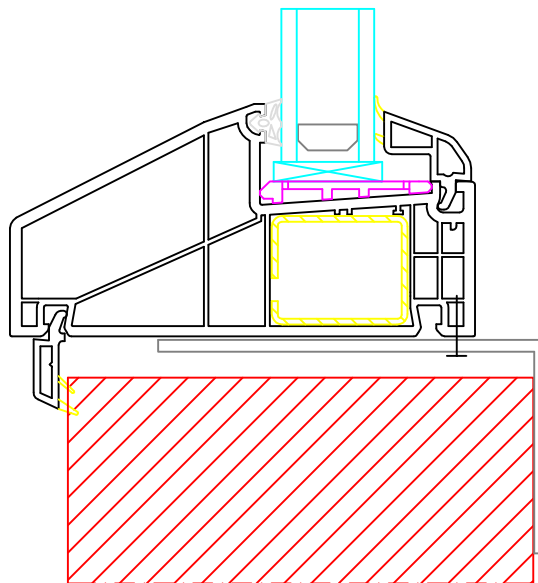

## Liste tilslutnings muligheder ved system PLUS

Alt. 1

Lister tilskæres clipses i /limes på pladsen.

Anbefalet mellem karm og væg  
10mm

Alt. 2

Ved vægtykkelser større eller mindre end 90mm.

Lister tilskæres clipses i /limes på pladsen.

55 x 100 x 3 mm hvid PVC  
vinkel som tilskæres og  
monteres på pladsen.

**Hvidbjerg Vinduet A/S**

Østergade 24, Hvidbjerg, 7790 Thyholm  
Tlf.: 96912222 Faxnr.: 96912233

Sag:

**Everluxx+PLUS®**

Emne: TILSLUTNING VED PANELVÆG