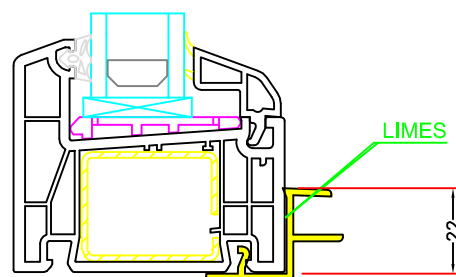

Dato:  
APRIL 2011

Tegn. nr:  
PL 8,6

Rev:

Ref:  
BC

Fræset not i karm

Clipsbar U-Liste, for 10mm plade

Clipsbar U-Liste - forsat ud, for 10mm plade

Clipsbar U-Liste - forsat ind, for 10mm plade